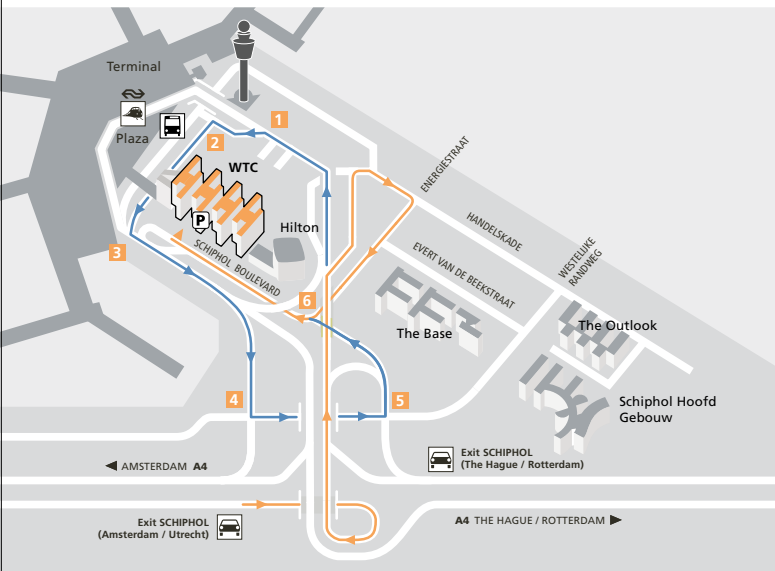

If you missed your exit after following the instructions above and you are driving past the Departure Halls: **6**

- Stay in the leftmost lane **7**
- Take the first exit where the road bends to the left and head downwards (to the same level as the Hilton hotel) **8**
- At the bottom of the off-ramp, take the first right **9**
- Turn right at the next junction **10**
- Drive straight and then turn right at the first set of traffic lights **11**
- Keep driving and follow the bend in the road to the right **12**
- Parking is available in the WTC car park

5 min.

- Via traverse (overdekt): neem vanaf Schiphol Plaza de roltrap naar boven (traverse) en volg borden WTC Schiphol Airport, of
- Via buiten: loop Schiphol Plaza uit. Steek busstation over naar Sheraton Hotel. Loop verder op Schiphol Boulevard. De ingang van WTC Schiphol Airport bevindt zich naast het hotel.

Afslaggemist?

- Ga op de linkerrijstrook rijden en neem (voorbij de P1 parkeerritten) de eerste afrit links naar beneden **1**
- Rij rechtdoor en ga met de bocht mee naar links **2**
U komt dan voorbij de ingang van Schiphol Plaza en NS- en busstation
- Hou voorbij het Sheraton hotel de meest rechter rijstrook aan **3** (Ga niet naar boven en volg ook niet de borden 'Terug naar Schiphol')
- Rij rechtdoor en sla linksaf bij het eerste stoplicht **4**
- Sla linksaf bij het tweede stoplicht **5**
- Rij rechtdoor tot aan het WTC
- Parkeren is mogelijk in de WTC parkeergarage

Indien u de afslag heeft gemist volgens de beschrijving van hierboven en langs de vertrekhallen rijdt: **6**

- Houd de linkerrijstrook aan **7**
- Neem de eerste afrit met de bocht mee naar links naar beneden (ter hoogte van Hilton hotel) **8**
- Sla onderaan de afrit rechtsaf **9**
- Sla bij het eerstvolgende kruising rechtsaf **10**
- Rij door en ga bij het eerste stoplicht naar rechts **11**
- Rij door met de bocht mee naar rechts **12**
- Parkeren is mogelijk in parkeergarage WTC