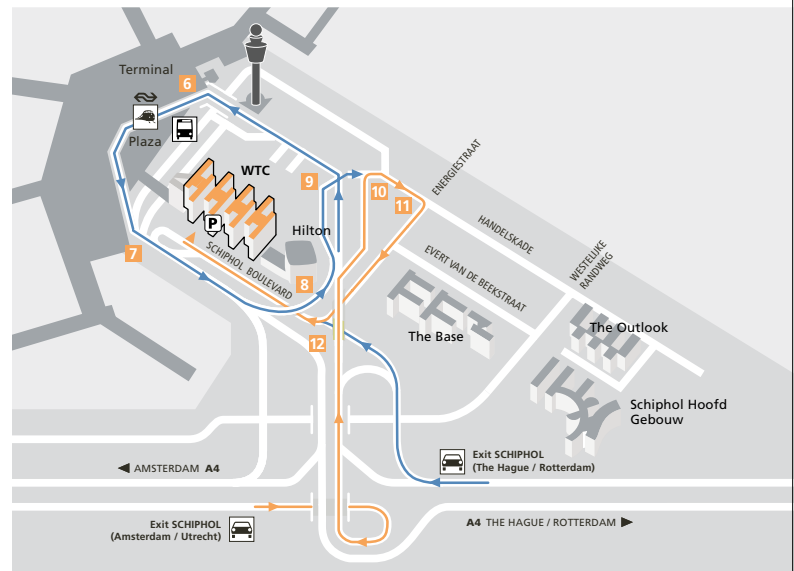

- Ga op de linkerrijstrook rijden en neem (voorbij de P1 parkeerritten) de eerste afrit links naar beneden **1**
- Rij rechtdoor en ga met de bocht mee naar links **2**
  U komt dan voorbij de ingang van Schiphol Plaza en NS- en busstation
- Hou voorbij het Sheraton hotel de meest rechter rijstrook aan **3** (Ga niet naar boven en volg ook niet de borden 'Terug naar Schiphol')
- Rij rechtdoor en sla linksaf bij het eerste stoplicht **4**
- Sla linksaf bij het tweede stoplicht **5**
- Rij rechtdoor tot aan het WTC
- Parkeren is mogelijk in de WTC parkeergarage

Indien u de afslag heeft gemist volgens de beschrijving van hierboven en langs de vertrekhallen rijdt: **6**

- Houd de linkerrijstrook aan **7**
- Neem de eerste afrit met de bocht mee naar links naar beneden (ter hoogte van Hilton hotel) **8**
- Sla onderaan de afrit rechtsaf **9**
- Sla bij het eerstvolgende kruising rechtsaf **10**
- Rij door en ga bij het eerste stoplicht naar rechts **11**
- Rij door met de bocht mee naar rechts **12**
- Parkeren is mogelijk in parkeergarage WTC