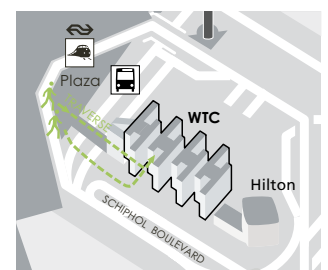

If you missed your exit after following the instructions above and you are driving past the Departure Halls: **6**

- Stay in the leftmost lane **7**
- Take the first exit where the road bends to the left and head downwards (to the same level as the Hilton hotel) **8**
- At the bottom of the off-ramp, take the first right **9**
- Turn right at the next junction **10**
- Drive straight and then turn right at the first set of traffic lights **11**
- Keep driving and follow the bend in the road to the right **12**
- Parking is available in the WTC car park

Vanuit **Amsterdam/Utrecht**

- Vanaf de A4 neemt u de afslag **Schiphol 1**
- Volg de borden **Vracht 2**
- Volg het bord **Kantoren** en neem de afrit rechts naar beneden **3**
- Sla onderaan de afrit rechtsaf en volg de borden **WTC 4**
- Sla bij de eerste stoplicht rechtsaf **5**
- Rij door en ga met de bocht mee naar rechts **6**
- Parkeren is mogelijk in parkeergarage **WTC**

Vanuit **Den Haag/Rotterdam**

- Vanaf de A4 neemt u de afslag **Schiphol**
- Neem de eerste afrit rechts en volg de borden **Vracht 7**
- Rij bij het eerste stoplicht rechtdoor richting **Schiphol Boulevard 8**
- Parkeren is mogelijk in parkeergarage **WTC**

5 min.

- Via traverse (overdekt): neem vanaf Schiphol Plaza de roltrap naar boven (traverse) en volg borden WTC Schiphol Airport, of
- Via buiten: loop Schiphol Plaza uit. Steek busstation over naar Sheraton Hotel. Loop verder op Schiphol Boulevard. De ingang van WTC Schiphol Airport bevindt zich naast het hotel.